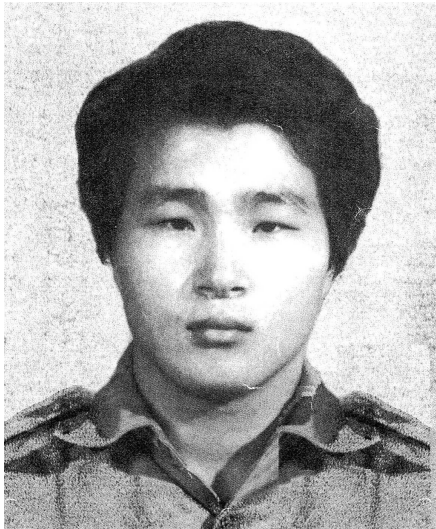

## ○ 拉致の可能性を排除できない事案に係る方々 ○

氏 名 安村こと尹 文夫 (いん ふみお)

年 齢 22歳 (行方不明当時)

住 所 山口県美祢市

職 業 無職

身体特徴等 身長175cm位 血液型B型  
手の甲に切傷 (3.5cm位)

昭和51年9月18日、両親に「仕事を探してくる」と言って自宅から車で外出した後、行方不明となっています。

尹文夫さんに関する情報を御存じの方は、  
どんな小さなことでも結構ですから情報をお寄せ下さい。