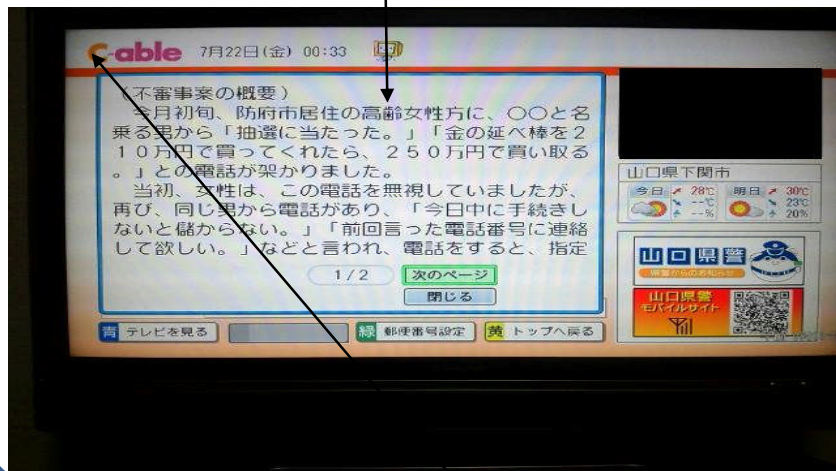

～ 防犯情報をご覧いただく方法 ～

山口県警では、平成23年7月14日から、山口ケーブルビジョンのご協力により、データ放送による警察情報の発信を開始しました。

犯罪抑止対策室からは、振り込め詐欺被害防止やその他犯罪被害防止に関する防犯情報を発信します。

次の手順のとおりテレビを操作していただくと、防犯情報をご覧いただくことができます。

山口ケーブルビジョンの放送エリアにお住まいの方。
放送エリア～山口市、宇部市、防府市、美祢市
山口ケーブルビジョンと受信契約をされている方。

チャンネルを12にあわせて、テレビリモコンのDボタンを押す。
データ放送のトップページが表示されるので、リモコンの緑色
(警察情報)のボタンを押します。

カーソルを防犯関係にあわせ、リモコンの決定ボタンを押します。

防犯情報の内容が表示されます。

緊急情報がある際は、画面左上に県警マスコットのふくまるくんが、画面左上に表示されます。