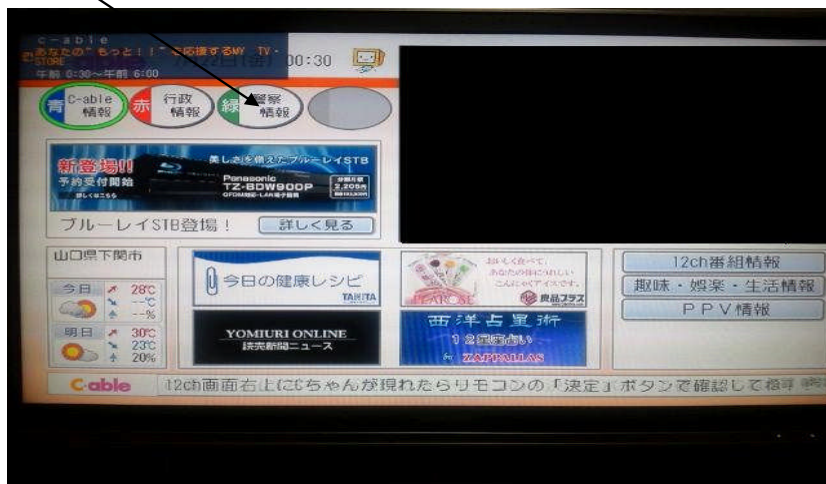

～ 防犯情報をご覧いただく方法 ～

山口県警では、平成23年7月14日から、山口ケーブルビジョンのご協力により、データ放送による警察情報の発信を開始しました。

犯罪抑止対策室からは、振り込め詐欺被害防止やその他犯罪被害防止に関する防犯情報を発信します。

次の手順のとおりテレビを操作していただくと、防犯情報をご覧いただくことができます。

山口ケーブルビジョンの放送エリアにお住まいの方。
放送エリア～山口市、宇部市、防府市、美祢市
山口ケーブルビジョンと受信契約をされている方。

チャンネルを12にあわせて、テレビリモコンのDボタンを押す。
データ放送のトップページが表示されるので、リモコンの緑色
(警察情報)のボタンを押します。

カーソルを防犯関係にあわせ、リモコンの決定ボタンを押します。

防犯情報の内容が表示されます。

緊急情報がある際は、画面左上に県警マスコットのふくまるくんが、画面左上に表示されます。