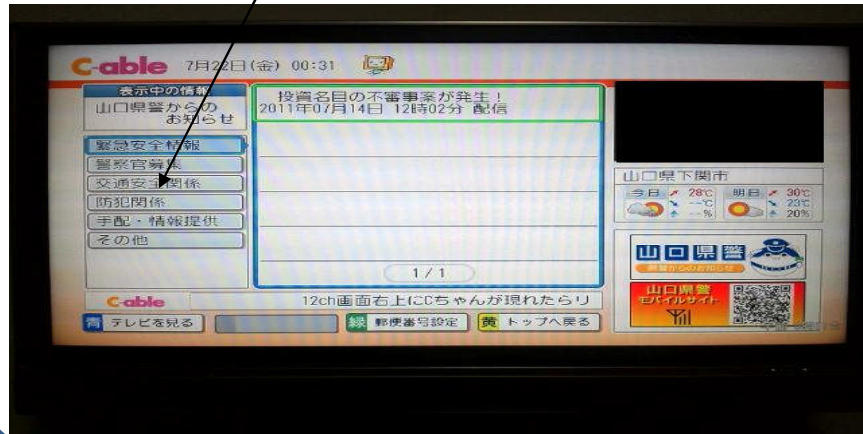

～ 防犯情報をご覧いただく方法 ～

山口県警では、平成23年7月14日から、山口ケーブルビジョンのご協力により、データ放送による警察情報の発信を開始しました。

犯罪抑止対策室からは、振り込め詐欺被害防止やその他犯罪被害防止に関する防犯情報を発信します。

次の手順のとおりテレビを操作していただくと、防犯情報をご覧いただくことができます。

山口ケーブルビジョンの放送エリアにお住まいの方。
放送エリア～山口市、宇部市、防府市、美祢市
山口ケーブルビジョンと受信契約をされている方。

チャンネルを12にあわせて、テレビリモコンのDボタンを押す。
データ放送のトップページが表示されるので、リモコンの緑色
(警察情報)のボタンを押します。

カーソルを防犯関係にあわせ、リモコンの決定ボタンを押します。

防犯情報の内容が表示されます。

緊急情報がある際は、画面左上に県警マスコットのふくまるくんが、画面左上に表示されます。